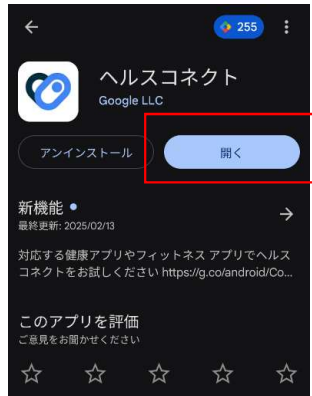

「Playストアアプリ」で検索欄🔍で「ヘルスコネク」を検索する

別のアプリの書き込みがONの場合、GoogleFitと別のアプリの歩数が競合する可能性があります。

ヘルスコネクに登録されている歩数